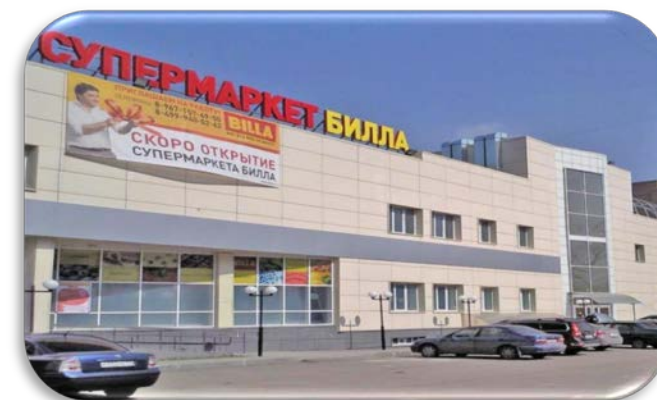

# Торговый центр «ЛАЙМ»

ЩЕЛКОВСКОЕ ШОССЕ, д. 27А

Восточный административный округ Москвы

Удачное расположение в центре динамично развивающегося густонаселенного жилого района

Удобный подъезд при движении в любую сторону

Отсутствие конкуренции!

Общая площадь 3 182 кв. м

Площадь, сдаваемая в аренду 2 620 кв. м  
в том числе:

1 007 кв. м

370 кв. м

Этажность 3 уровня

Парковка 80 м/мест

ТОРГОВЫЙ ЦЕНТР ОТКРЫТ