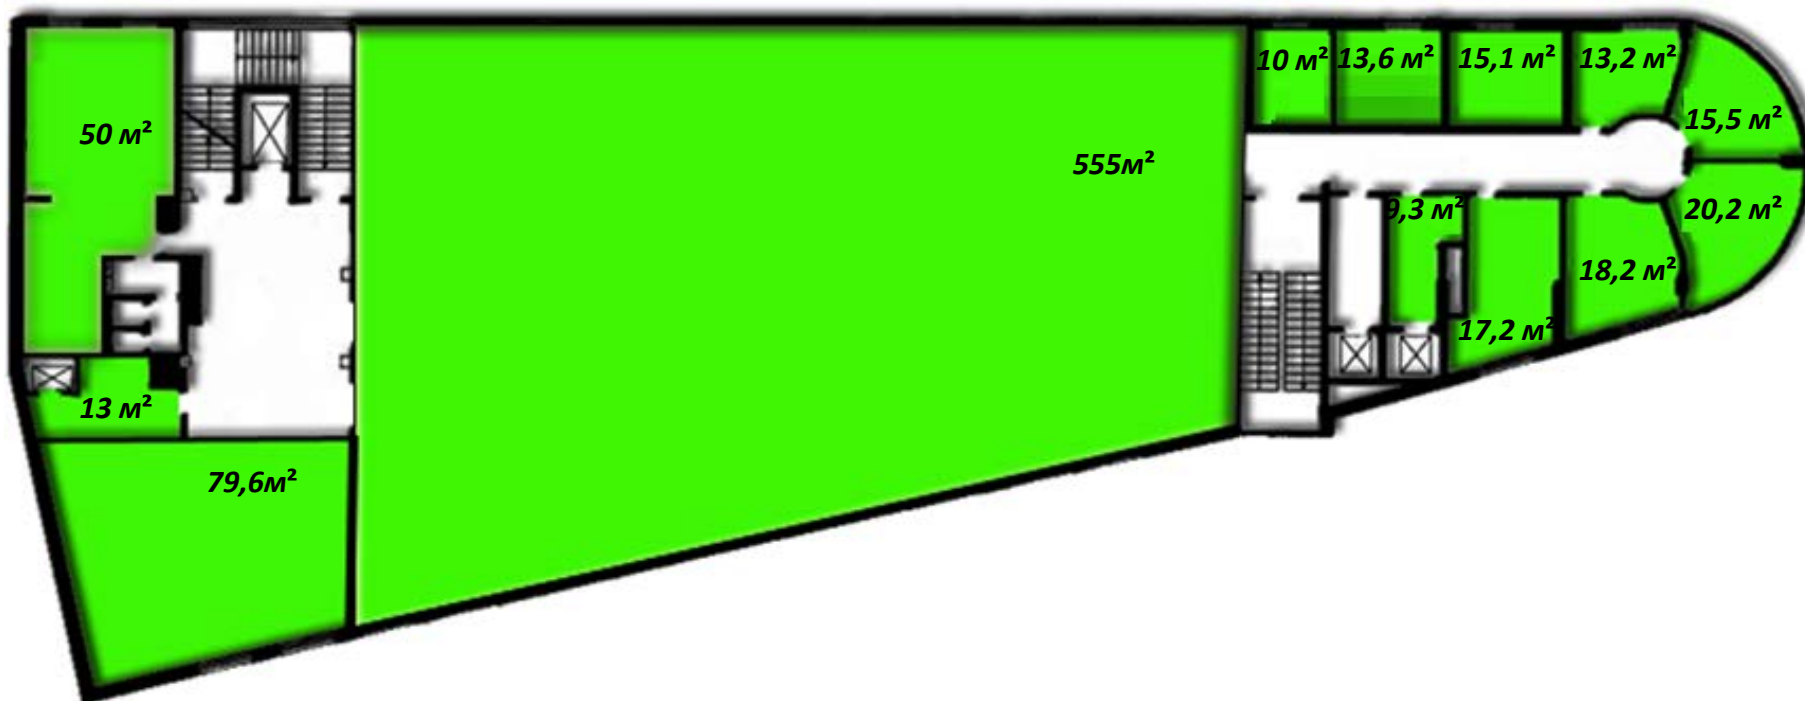

Отсутствие конкуренции!

Общая площадь 3 182 кв. м

Площадь, сдаваемая в аренду 2 620 кв. м  
в том числе:

1 007 кв. м

370 кв. м

Этажность 3 уровня

Парковка 80 м/мест

ТОРГОВЫЙ ЦЕНТР ОТКРЫТ